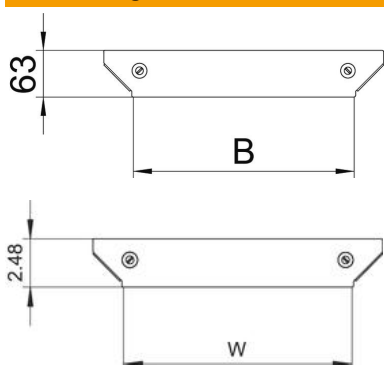

Technisches Datenblatt

Deckel für Anbau-Abzweigstück Magic DD

Artikelnummer: 7138690

Deckel für Anbau-Abzweigstück mit vormontierten Drehriegeln.
Der Deckel kann bei Formteilen in allen Seitenhöhen eingesetzt werden.

St Stahl

DD bandverzinkt Zink/Aluminium, Double Dip

Stammdaten

Artikelnummer	7138690
Typ	DFAAM 500 DD
Bezeichnung 1	Deckel Anbau-Abzweigstück
Bezeichnung 2	für RAAM 500
Hersteller	OBO
Dimension	B=500mm
Werkstoff	Stahl
Oberfläche	bandverzinkt Zink/Aluminium, Double Dip
Oberflächennorm	DIN EN 10346
Kleinste VK-Einheit	1
Mengeneinheit	Stück
Gewicht	39 kg
Gewichtseinheit	kg/100 St.

Technisches Datenblatt

Deckel für Anbau-Abzweigstück Magic DD

Artikelnummer: 7138690

Abmessungen

Breite	500 mm
Blechstärke	1,25 mm
Maß B (mm)	500 mm

Technische Daten

Befestigungsart	Drehriegel
Geeignet für Kabelleiter	ja
Geeignet für Kabelrinne	ja
Materialstärke (Inch)	0,05 in
Materialstärke	1,25 mm
Rostfreier Stahl, gebeizt	nein
Weitspann-Ausführung	nein